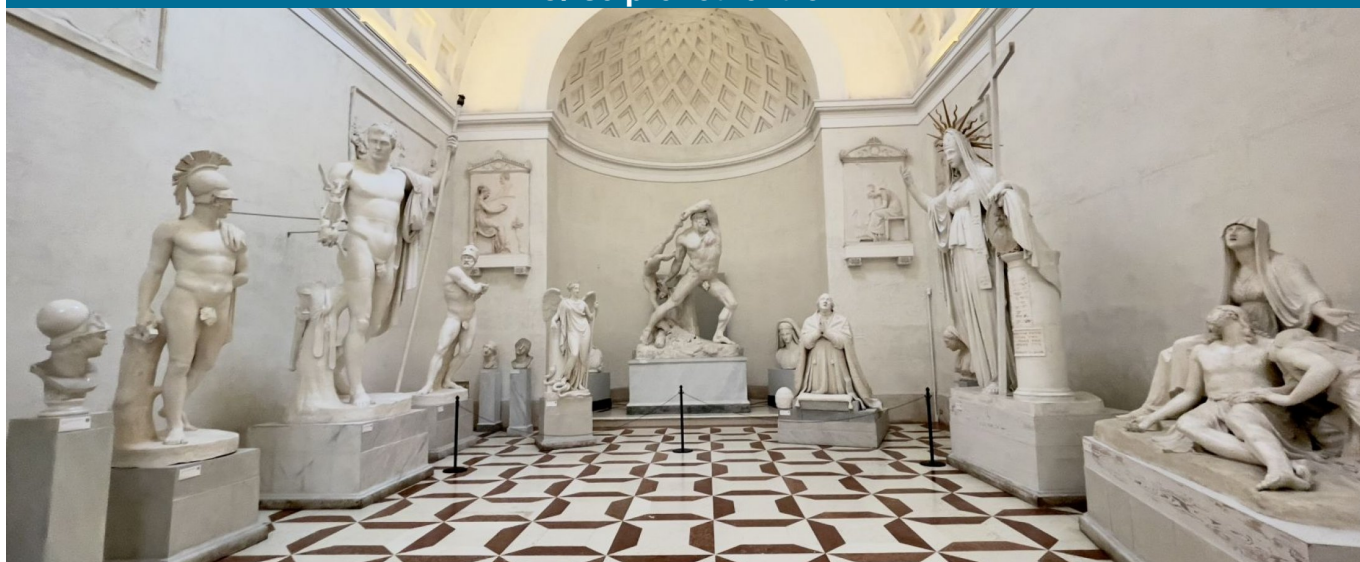

VICENZA, POSSAGNO E COLLINE ASOLANE

DATA DA DEFINIRE

€ 0 / se prenoti entro il

ARTE & NATURA

Stato del Viaggio: In Programma

DAL PALLADIO AL CANOVA

PROGRAMMA IN FASE DI DEFINIZIONE E DATA DA CONFERMARE

1° Giorno