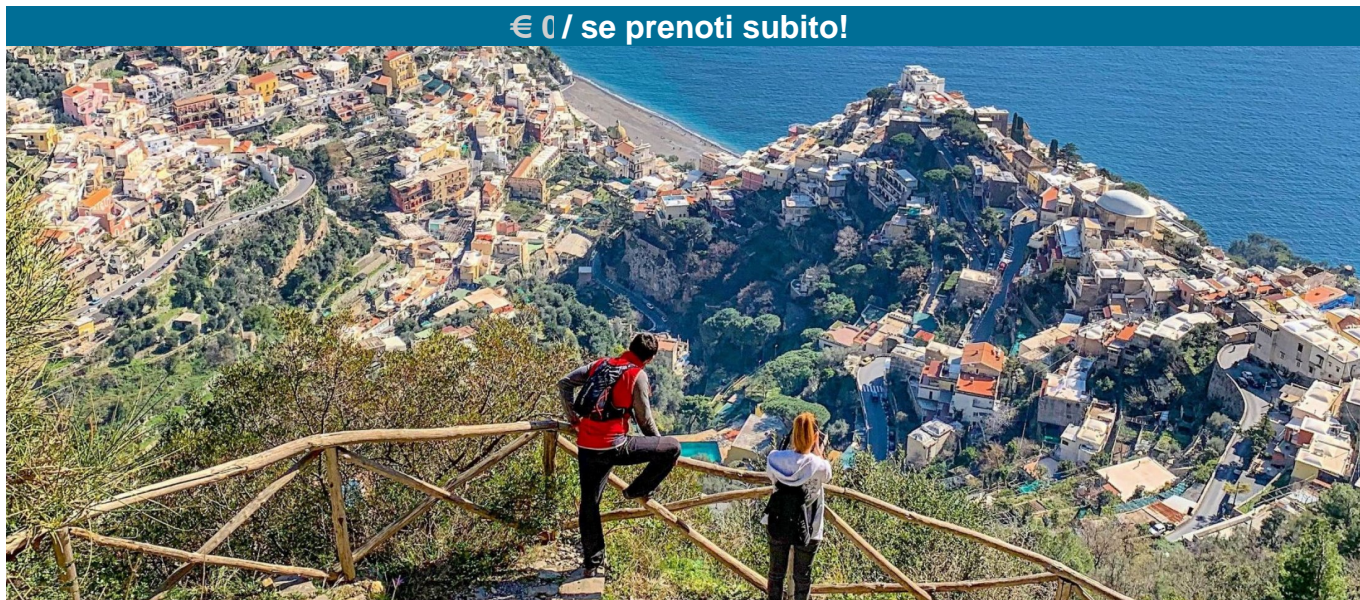

TREK IN COSTIERA E VESUVIO

dal 08/03/2024 al 10/03/2024

€ 0 / se prenoti subito!

PROGRAMMA IN FASE DI DEFINIZIONE

La quota comprende:

- Pullman Privato GT
- 3 Visite Guidate
- Quota d'Iscrizione
- Ass. Medico Bagaglio
- Tasse e Park

La quota non comprende:

- Tutto quanto non indicato nella quota comprende

Informazioni Utili:

- Sarà possibile partire su richiesta di almeno 2 partecipanti anche dai caselli di Riccione -Valle del Rubicone e Cesena